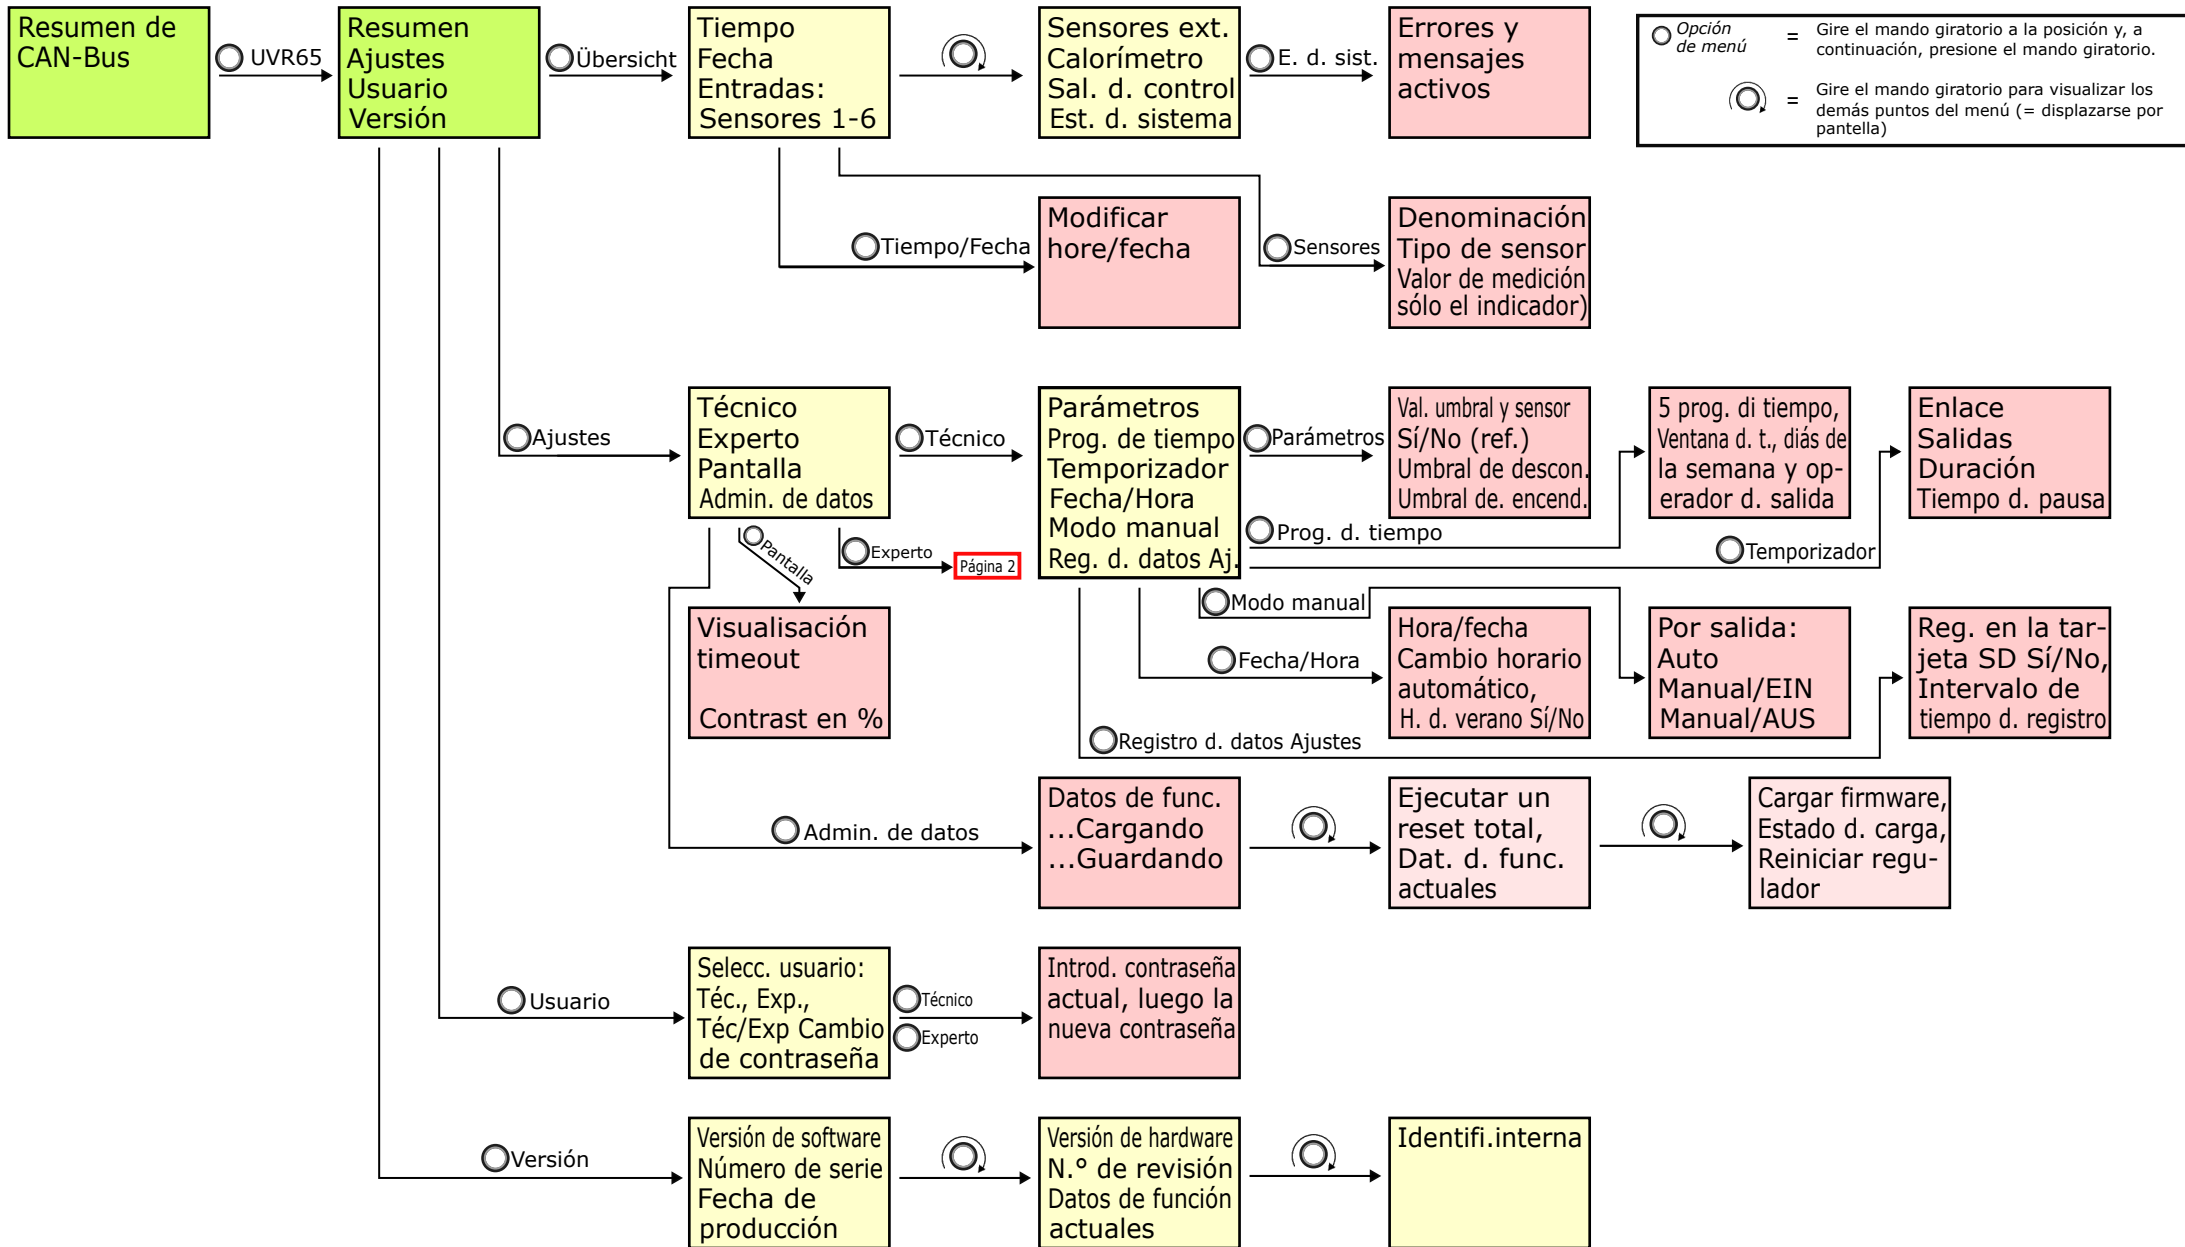

UVR65 Resumen del menú

UVR65 Menú general: Nivel de experto - Regulación del circuito de calefacción