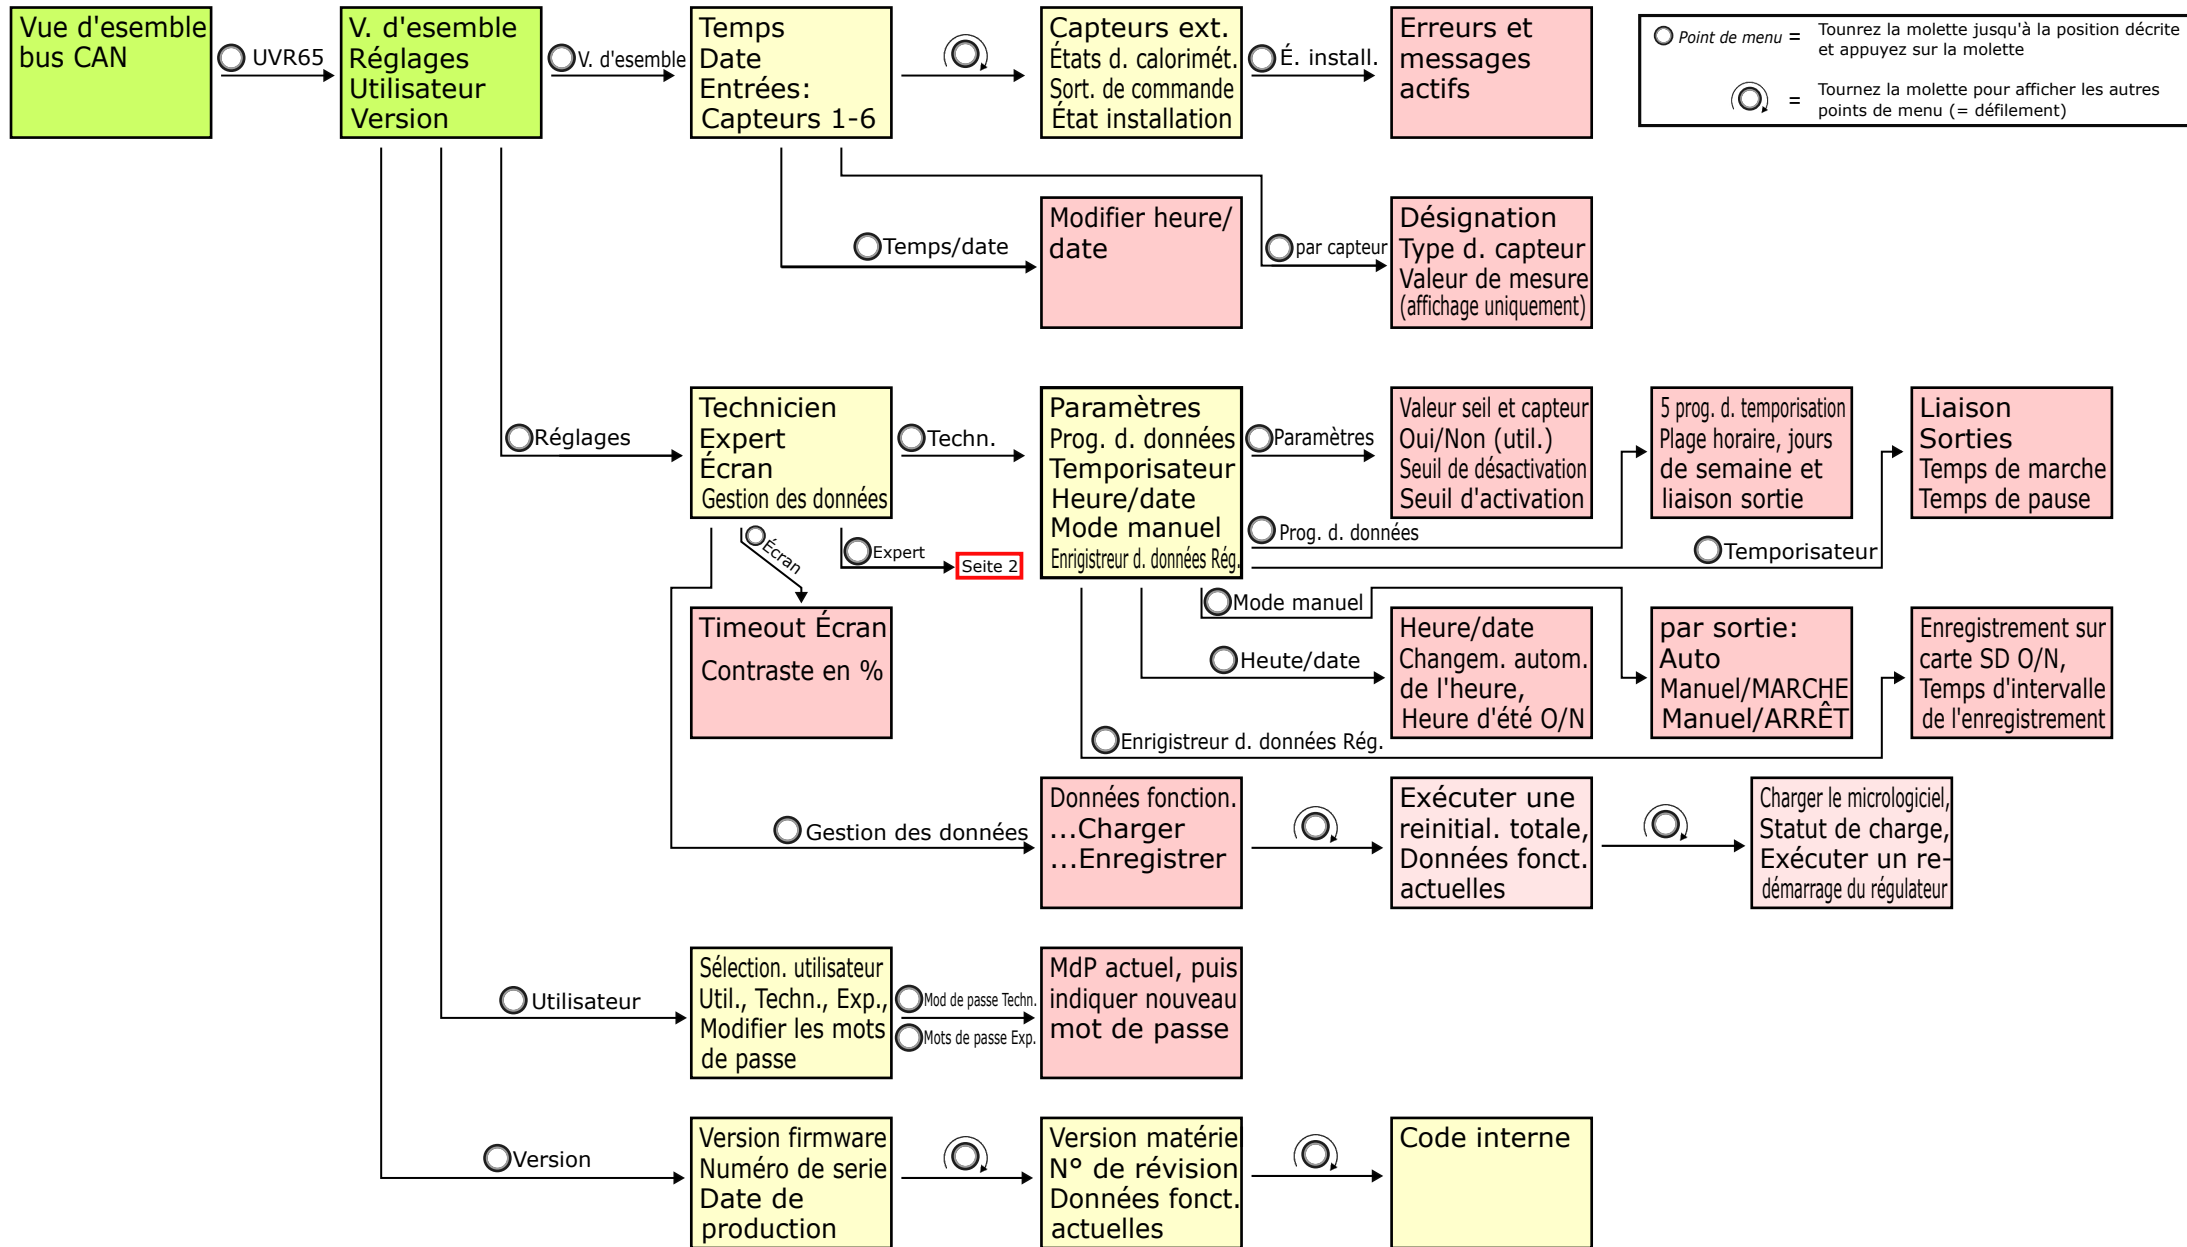

UVR65 Vue d'ensemble du menu: Généralités

UVR65 vue d'ensemble du menu: régulation différentielle niveau expert