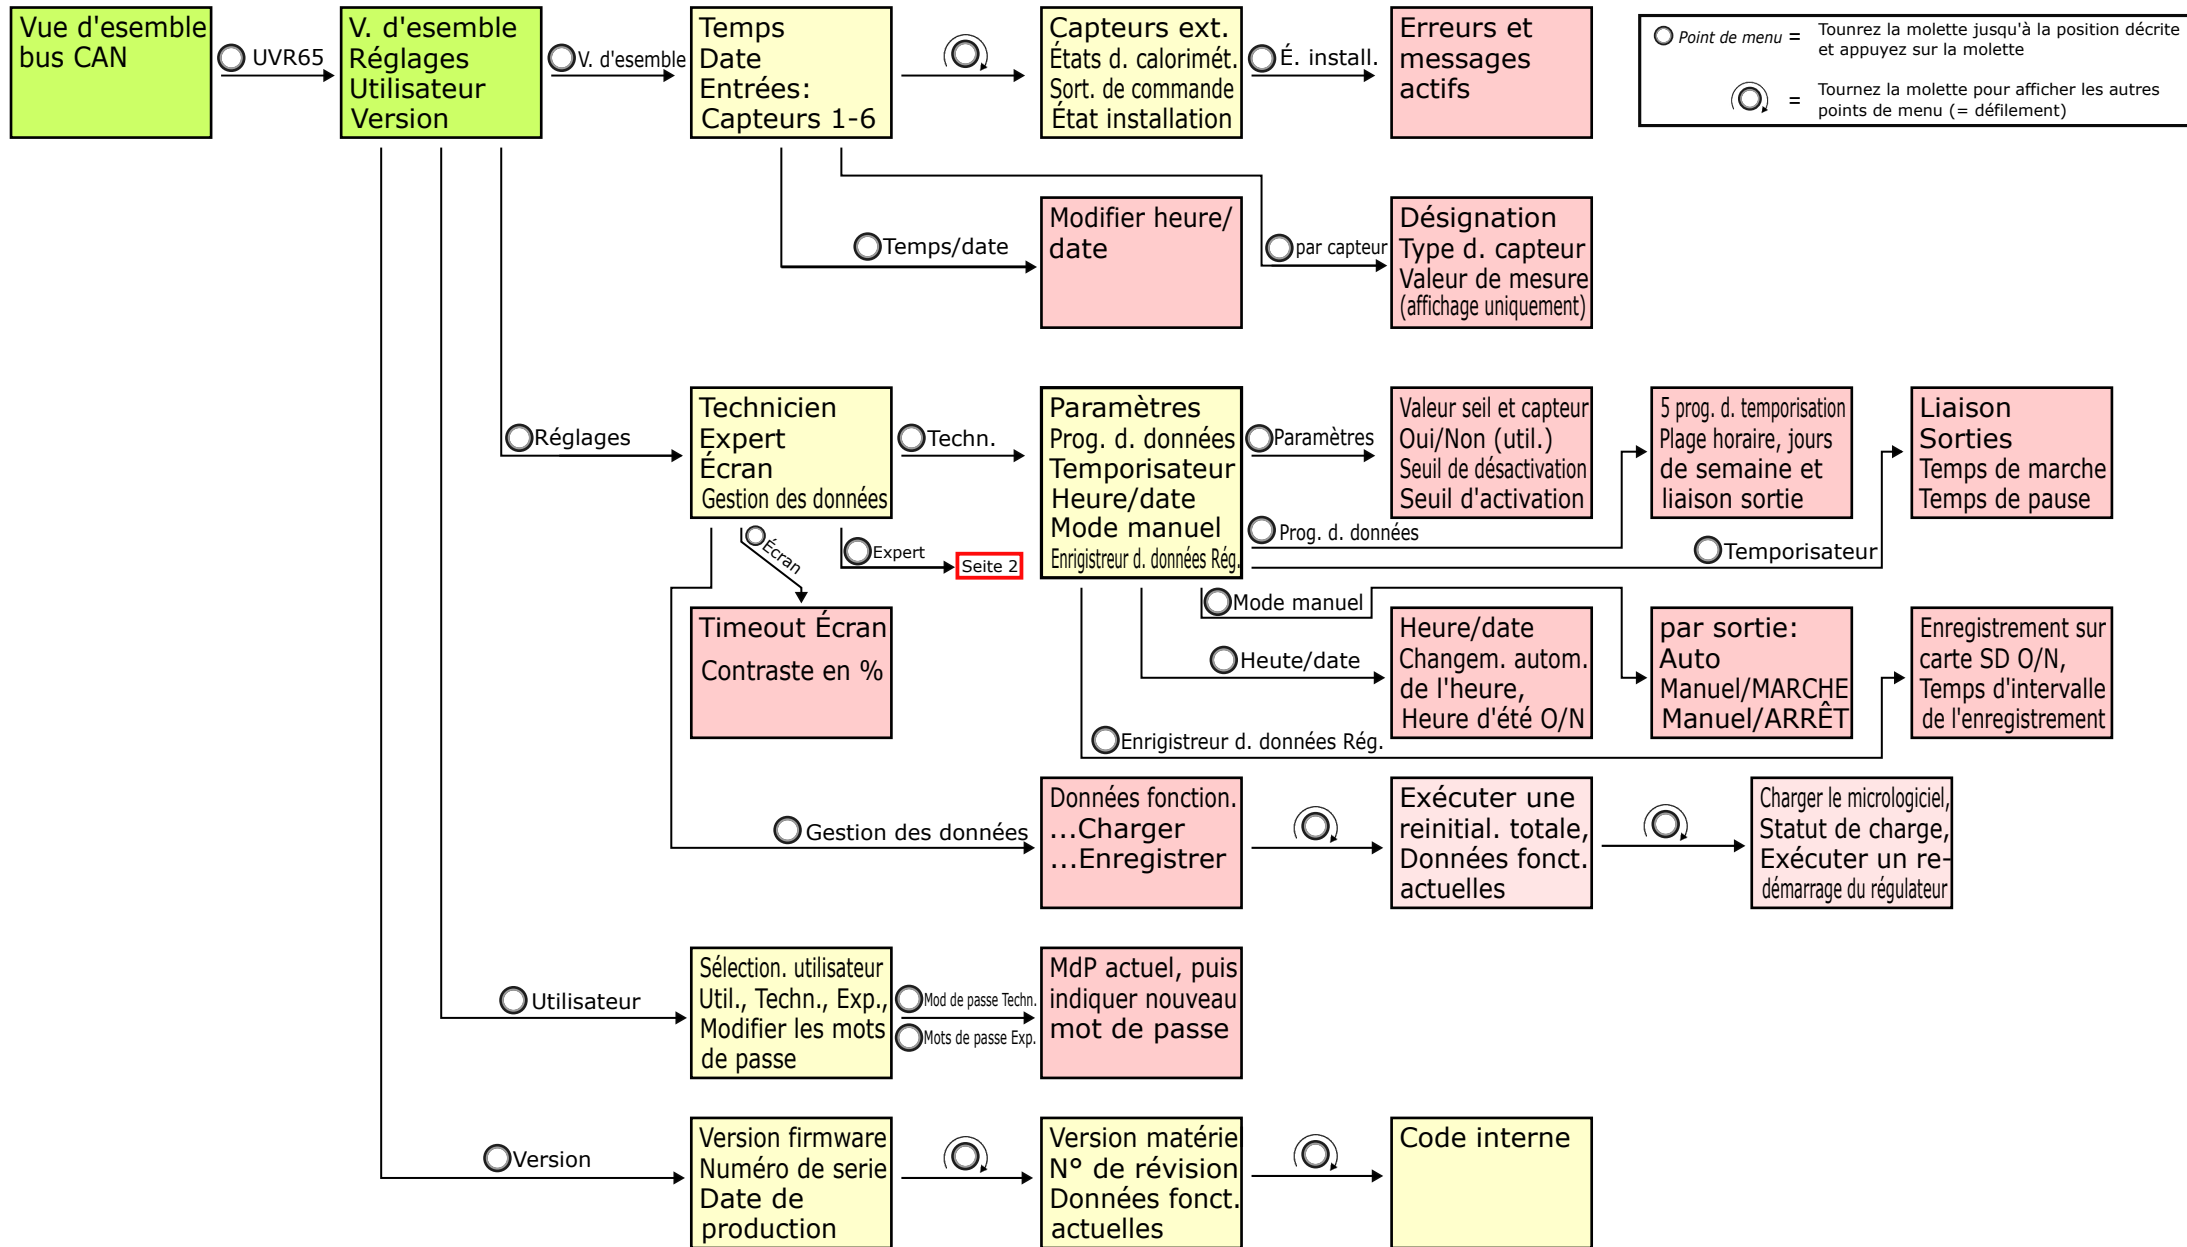

# UVR65 Vue d'ensemble du menu: Généralités

# UVR65 vue d'ensemble du menu: régulation du circuit de chauffage niveau expert